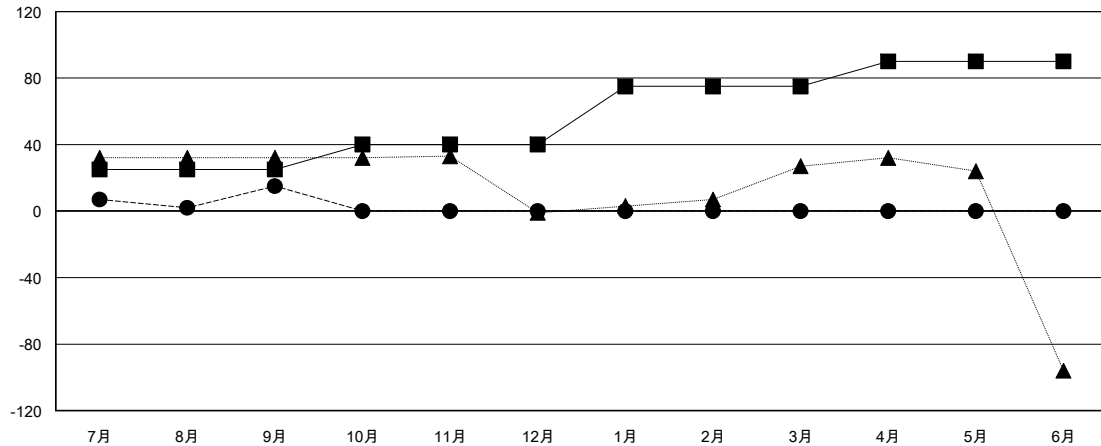

MONTHLY MEMBERSHIP PROGRESS REPORT

District 332 B

Results as of: 09/30/2017

GMT: MASAYOSHI MARUYAMA, YASUHISA NAKAMURA

地域 JAPAN

GMT会則地域

クラブ			
結果 : 2017-2018			
四半期	新クラブ目標	新クラブ	解散クラブ
7月/8月/9月	0	0	0
10月/11月/12月	0	0	0
1月/2月/3月	1	0	0
4月/5月/6月	0	0	0

名			
結果 : 2017-2018			
四半期	会員純増目標	会員増強実績	退会者(転籍を含む) 実際
7月/8月/9月	25	51	36
10月/11月/12月	15	0	0
1月/2月/3月	35	0	0
4月/5月/6月	15	0	0

新クラブ目標及び実績累計

会員目標及び実績累計

解散クラブ: 0	22 CLUBS OF 51 一名以上の新会員を登録	男女別 男性 1,547 (65.97%) 女性 798 (34.03%) 女性%年度目標: 35%
退会者 物故会員 8 クラブ解散 0 その他 28 合計 36	会員累計データを見るには、ここをクリック	世帯主/家族会員合計 1,489 国際会費半額の家族会員 833